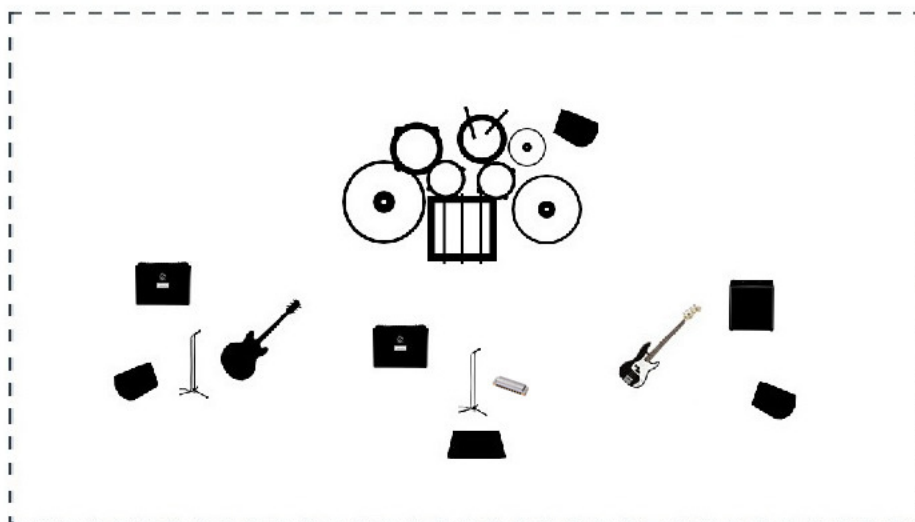

Del Toro Blues Band - Cuarteto

Lista de Canales

	Instrumento	Micrófono	Efectos (opcional)	Comentarios
1	Bombo	Shure Beta52		
2	Caja	Shure SM57		
3	Ride	AKG C414		
4	Hi-hat	Shure SM57		
5	Tom	Sennheiser E604		
6	Tom	Sennheiser E604		
7	Goliat (floor tom)	Shure SM57		
8	Crash	AKG C414		
9	Bajo	DI - Línea		
10	Lucille (Gibson)	Shure SM57		
11	Voz	Shure SM58		
12	Voz	Shure SM58		
13	Voz	Shure SM58		
14	Tom	Sennheiser E604		
15	Voz	Shure SM58		