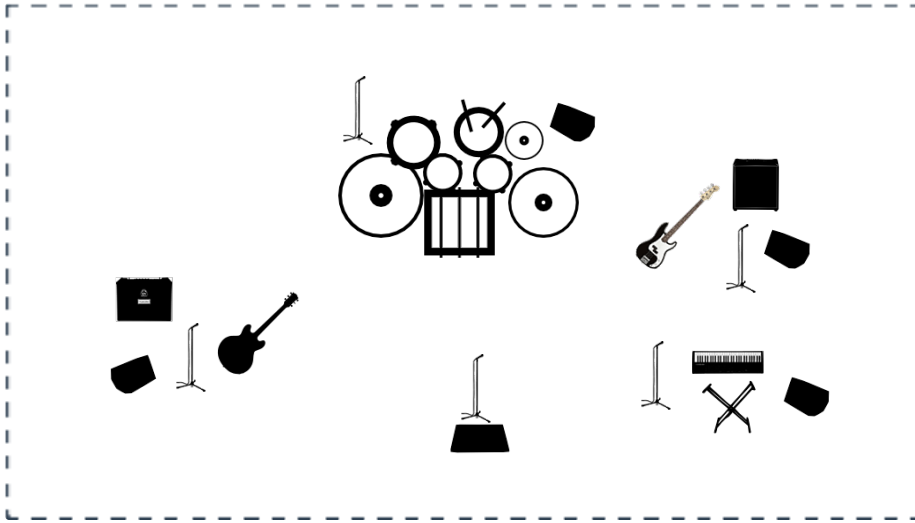

Del Toro Blues Band - Cuarteto

Lista de Canales

	Instrumento	Micrófono	Efectos (opcional)	Comentarios
1	Bombo	Shure Beta52		
2	Caja	Shure SM57		
3	Ride	AKG C414		
4	Hi-hat	Shure SM57		
5	Tom	Sennheiser E604		
6	Tom	Sennheiser E604		
7	Goliat (floor tom)	Shure SM57		
8	Crash	AKG C414		
9	Bajo	DI - Línea		
10	Lucille (Gibson)	Shure SM57		
11	Voz	Shure SM58		
12	Voz	Shure SM58		
13	Voz	Shure SM58		
14	Tom	Sennheiser E604		
15	Voz	Shure SM58		
16	Teclado	Shure SM57		
17	Voz	Shure SM58		