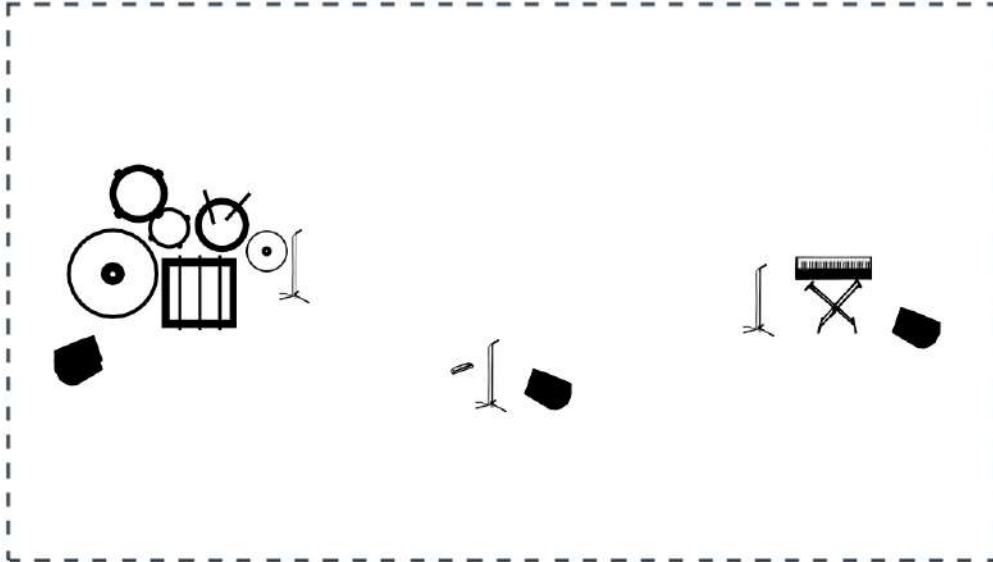

Del Toro

-BLUES TRÍO-

#	Instrumento	Micrófono	Efectos (opcional)	Artista	Comentarios
#1	Harmónica	Shure SM57			
#2	Voz	Shure SM58			
#3	Voz	Shure SM58			
#4	Voz	Shure SM58			
#5	Teclado	Shure SM57			
#6	Ride	AKG C414			
#7	Hi-hat	Shure SM57			
#8	Goliat (floor tom)	Shure SM57			
#9	Tom	Sennheiser E604			
#10	Caja	Shure SM57			
#11	Bombo	Shure Beta52			